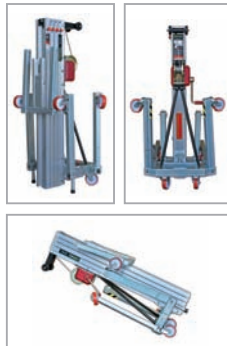

CE

EG-Maschinenrichtlinie
98/37/EG

BGV C1, BGG912

AL-KO
Winde Typ 501**IN-3**

Hauteur maxi / Max. Höhe:	3,90 m
Hauteur mini / Min. Höhe:	1,60 m
Charge maxi / Max. Traglast:	180,0 kg
Charge mini / Min. Traglast:	25,0 kg
Poids / Gewicht:	89,0 kg
Base ouverte / Base open:	1,93 x 1,00 m
Base fermée / Base geschlossen:	0,95 x 1,00 m
Winch / Winde:	Alko Typ 501

IN-4

Hauteur maxi / Max. Höhe:	5,10 m
Hauteur mini / Min. Höhe:	1,60 m
Charge maxi / Max. Traglast:	150,0 kg
Charge mini / Min. Traglast:	25,0 kg
Poids / Gewicht:	99,0 kg
Base ouverte / Base open:	1,93 x 1,00 m
Base fermée / Base geschlossen:	0,95 x 1,00 m
Winch / Winde:	Alko Typ 501