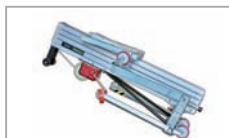

ELV-300/6

Hauteur maxi / Max. Höhe:	6,40 m
Hauteur mini / Min. Höhe:	1,92 m
Charge maxi / Max. Traglast:	200,0 kg
Charge mini / Min. Traglast:	25,0 kg
Poids / Gewicht:	100,0 kg
Base ouverte / Base open:	2,10 x 2,10 m
Base fermée / Base geschlossen:	0,47 x 0,47 m
Winch / Winde:	Alko Typ 901

CE

EG-Maschinenrichtlinie
98/37/EG

BGV C1, BGG912

AL-KO
Winde Typ 501**IN-3**

Hauteur maxi / Max. Höhe:	3,90 m
Hauteur mini / Min. Höhe:	1,60 m
Charge maxi / Max. Traglast:	180,0 kg
Charge mini / Min. Traglast:	25,0 kg
Poids / Gewicht:	89,0 kg
Base ouverte / Base open:	1,93 x 1,00 m
Base fermée / Base geschlossen:	0,95 x 1,00 m
Winch / Winde:	Alko Typ 501